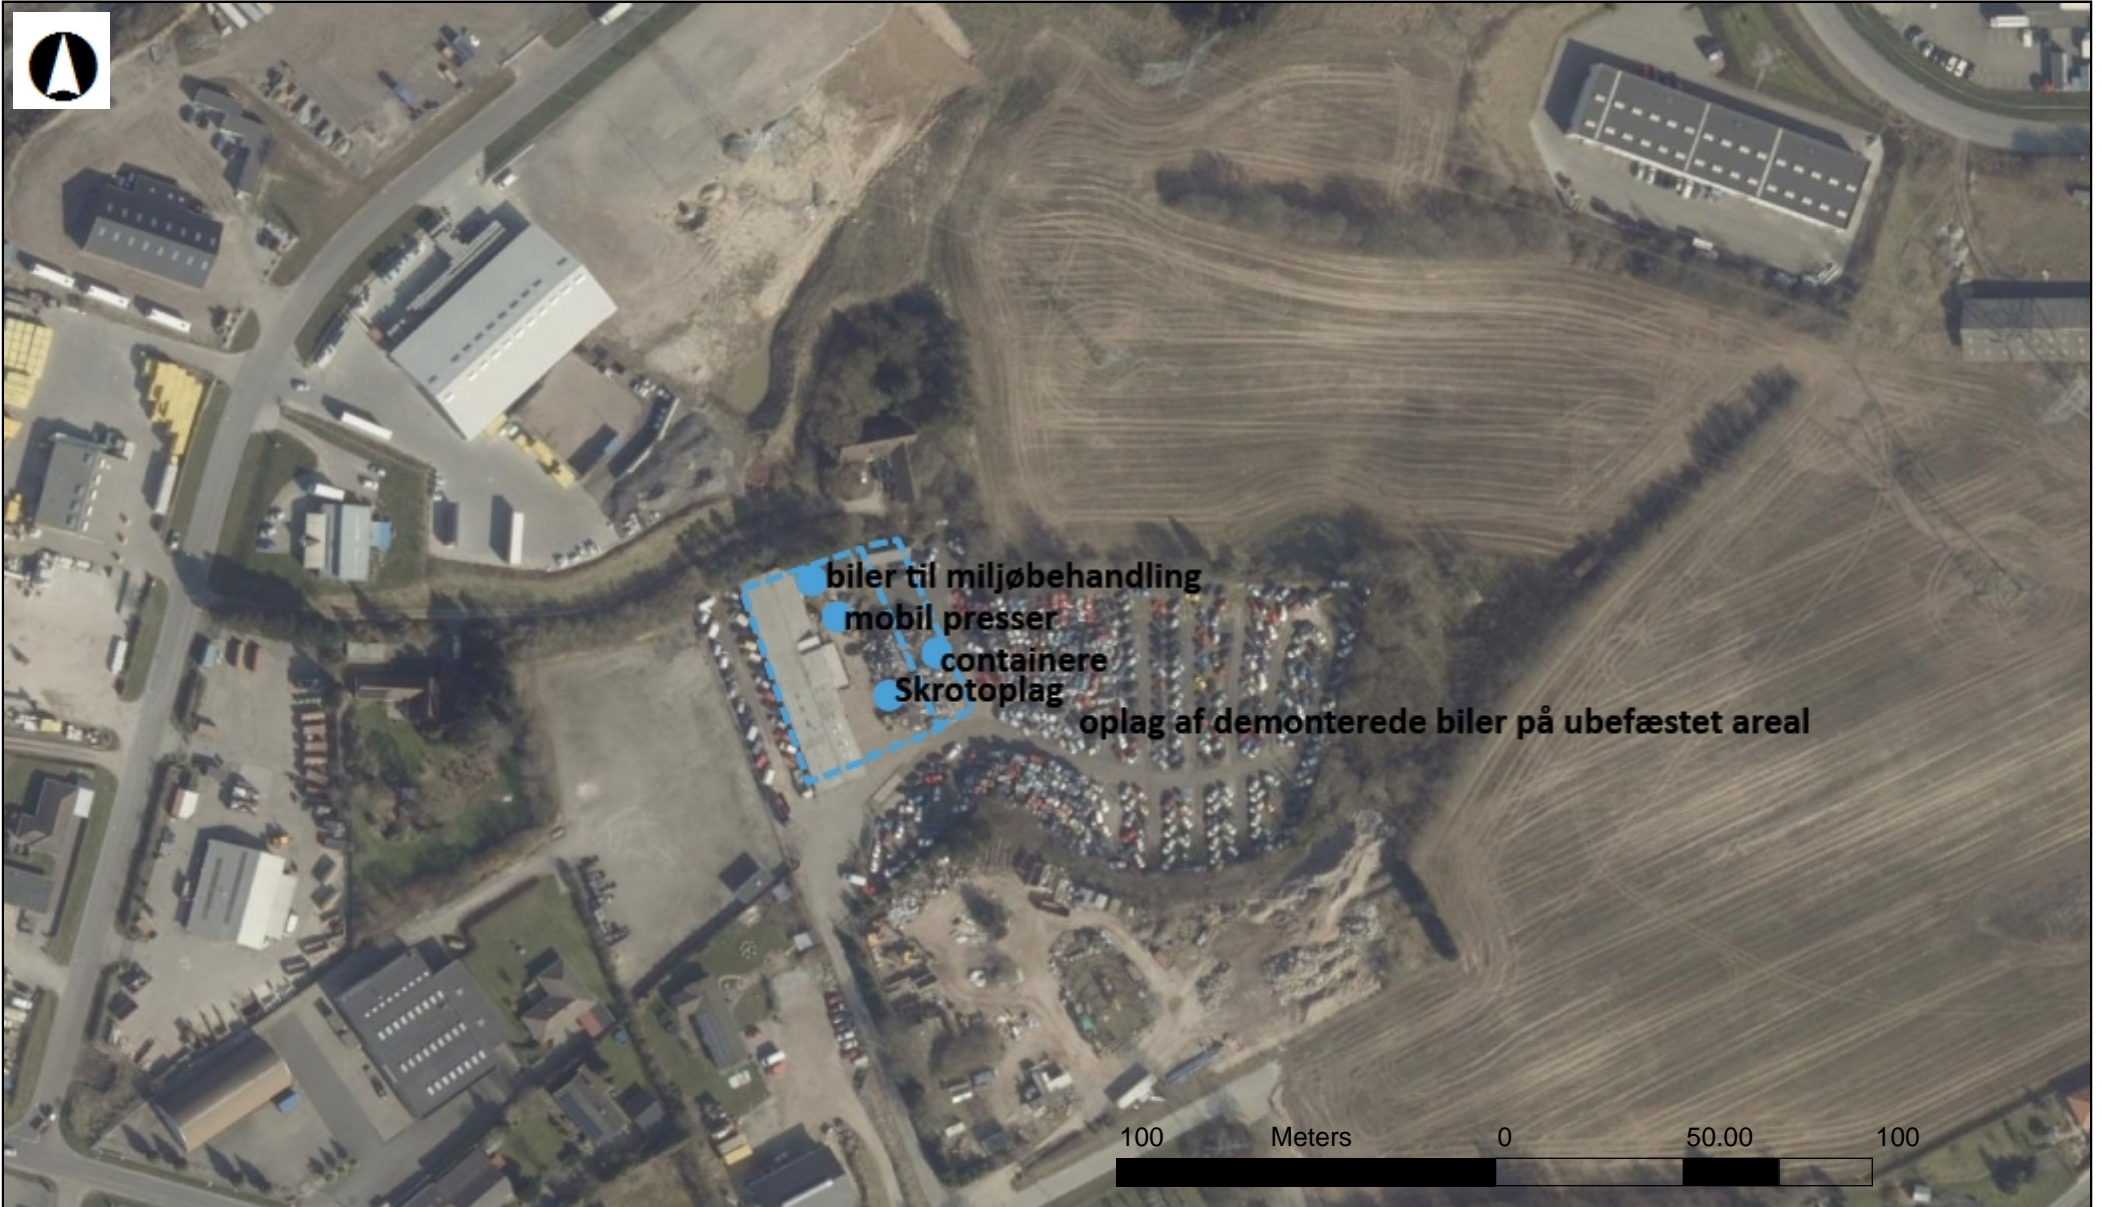

Aktiviteter Vissenbjerg autoophug

Danmarks Miljøportal

Data om miljøet i Danmark

Nyropsgade 30 • 1780 København V
Support: support@miljoportal.dk

modtagelse af skrot på skrotoplæg.
presning af biler i mobil presser
placering containere til læsning

Målforskel: 1:2000

Dato: 02-08-2021

Ortofotos (DDO@land): COWI har den fulde ophavsret til de ortofotos (DDO@land), der vises som baggrundskort. Denne funktion, med ortofoto som baggrundskort, må derfor kun anvendes af Miljøministeriet, regioner og kommuner med tilhørende institutioner, der er part i Danmarks Miljøportal, i forbindelse med de pågældende institutioners myndighedsbehandling indenfor miljøområdet, samt af privatpersoner til eget personligt brug. Linket må ikke indgå i andre hjemmesider. Øvrig kommerciel anvendelse er ikke tilladt og vil kunne retsforfølges.