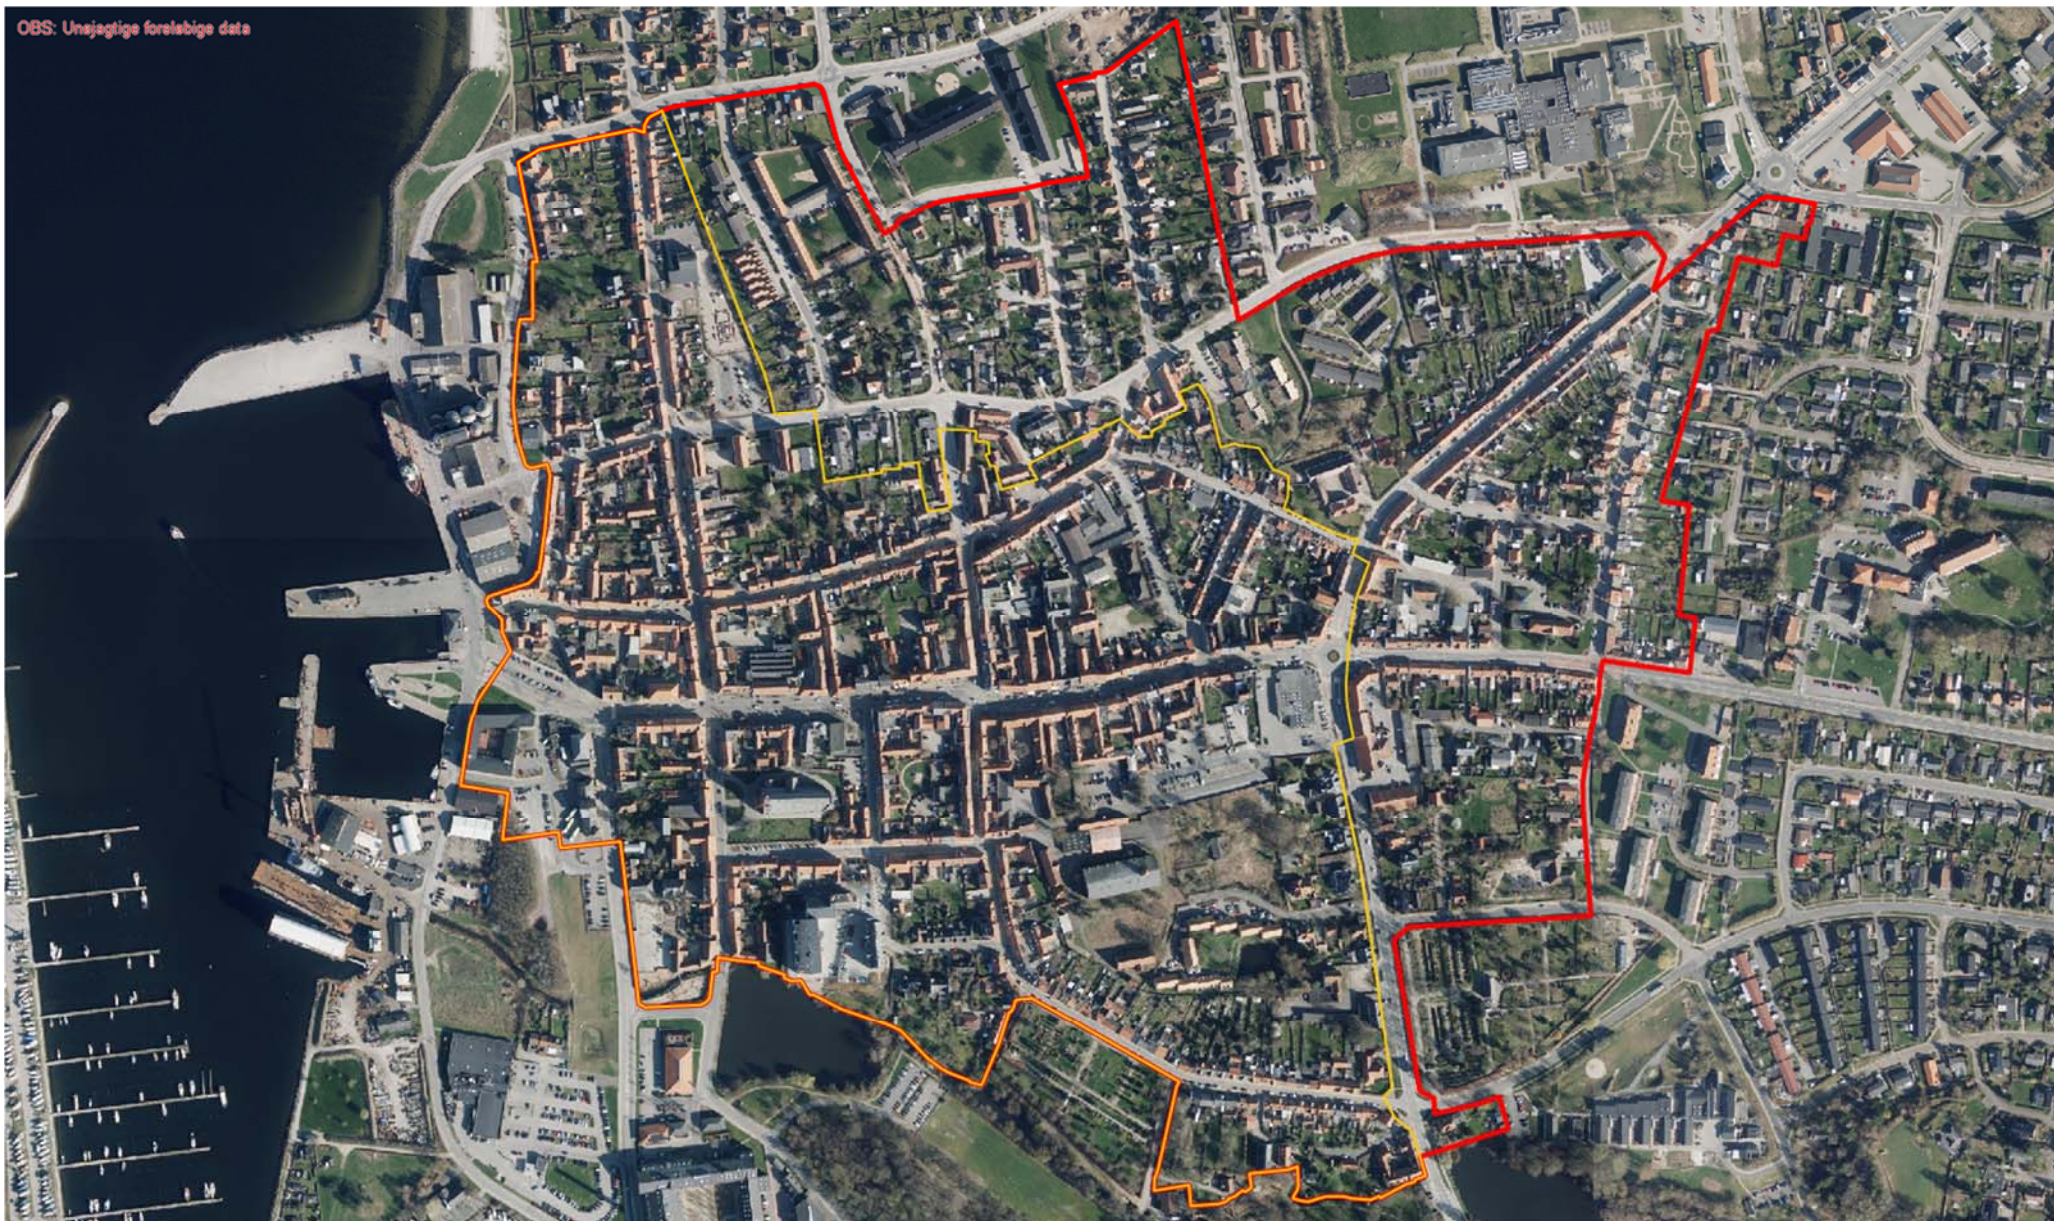

OBS: Usjægtige foreløbige data

Rød streg: foreløbig afgrænsning af rammelokalplan. Orange streg: Reduceret områdeafgrænsning for SAVE-registrering