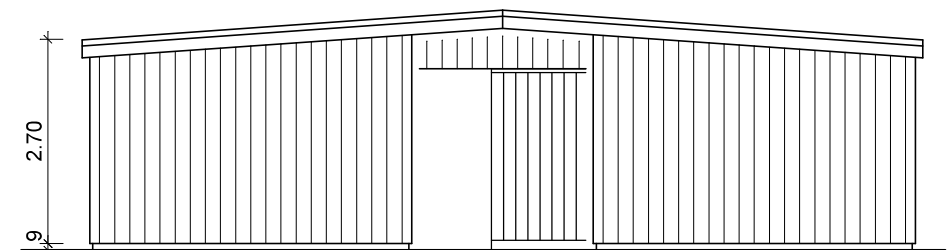

Ansichten

Frontansicht

Seitenansicht rechts

Rückansicht

Seitenansicht links

Boxen 6-10 werden im 2. Bauabschnitt erstellt!

<b>Außenboxen &amp; Weidehütte gegenüber</b>		
Projekt		
Anne Søndergaard Ladegaardsskov 14 DK-5560 Aarup		
Bauherr/-in		
<b>Grundriss, Ansichten</b>		
Zeichnung		
1 : 100	DinA3	CO
Maßstab	Blattgröße	Zechner/in
07.09.2020	11.09.2020	01
Plan erstellt am	Letzter Stand	Plan-Nr.
Firma		
<b>Skandwood • W. Kau</b> Ostertoft 10 • 24988 Oeversee Tel. 0461-406810-0 • Fax 0461-406810-29		
		 <b>SKANDWOOD</b> Leben mit Pferden