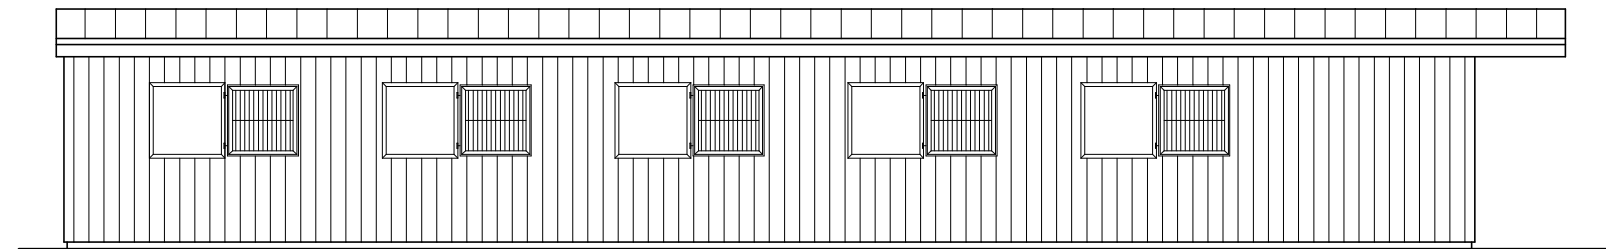

Ansichten

Frontansicht

Seitenansicht rechts

Rückansicht

Seitenansicht links

Boxen 6-10 werden im 2. Bauabschnitt erstellt!

<b>Außenboxen &amp; Weidehütte gegenüber</b>		
Projekt		
Anne Søndergaard Ladegaardsskov 14 DK-5560 Aarup		
Bauherr/-in		
<b>Grundriss, Ansichten</b>		
Zeichnung		
1 : 100	DinA3	CO
Maßstab	Blattgröße	Zechner/in
07.09.2020	11.09.2020	01
Plan erstellt am	Letzter Stand	Plan-Nr.
Firma		
<b>Skandwood • W. Kau</b> Ostertoft 10 • 24988 Oeversee Tel. 0461-406810-0 • Fax 0461-406810-29		
		 <b>SKANDWOOD</b> Leben mit Pferden