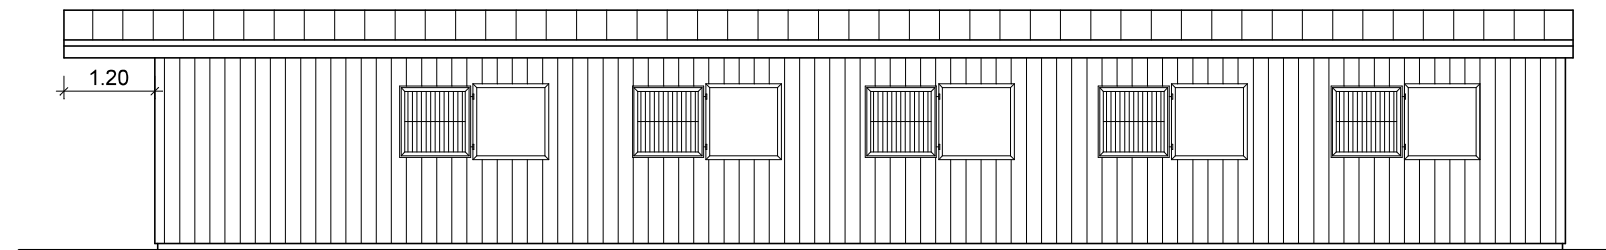

Ansichten

Frontansicht

Seitenansicht rechts

Rückansicht

Seitenansicht links

Boxen 6-10 werden im 2. Bauabschnitt erstellt!

<b>Außenboxen &amp; Weidehütte gegenüber</b>		
Projekt		
Anne Søndergaard Ladegaardsskov 14 DK-5560 Aarup		
Bauherr/-in		
<b>Grundriss, Ansichten</b>		
Zeichnung		
1 : 100	DinA3	CO
Maßstab	Blattgröße	Zechner/in
07.09.2020	11.09.2020	01
Plan erstellt am	Letzter Stand	Plan-Nr.
Firma		
<b>Skandwood • W. Kau</b> Ostertoft 10 • 24988 Oeversee Tel. 0461-406810-0 • Fax 0461-406810-29		
		 <b>SKANDWOOD</b> Leben mit Pferden