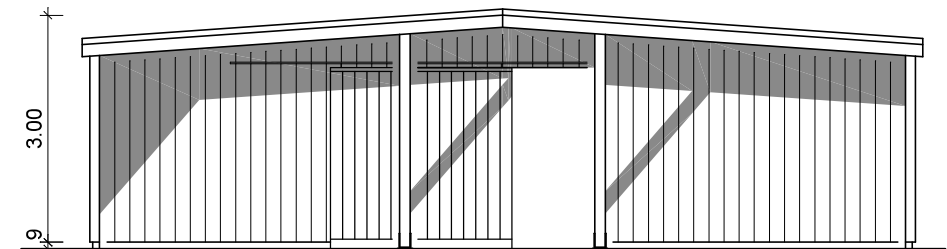

Ansichten

Frontansicht

Seitenansicht rechts

Rückansicht

Seitenansicht links

Boxen 6-10 werden im 2. Bauabschnitt erstellt!

<b>Außenboxen &amp; Weidehütte gegenüber</b>		
Projekt		
Anne Søndergaard Ladegaardsskov 14 DK-5560 Aarup		
Bauherr/-in		
<b>Grundriss, Ansichten</b>		
Zeichnung		
1 : 100	DinA3	CO
Maßstab	Blattgröße	Zechner/in
07.09.2020	11.09.2020	01
Plan erstellt am	Letzter Stand	Plan-Nr.
Firma		
<b>Skandwood • W. Kau</b> Ostertoft 10 • 24988 Oeversee Tel. 0461-406810-0 • Fax 0461-406810-29		
		 <b>SKANDWOOD</b> Leben mit Pferden