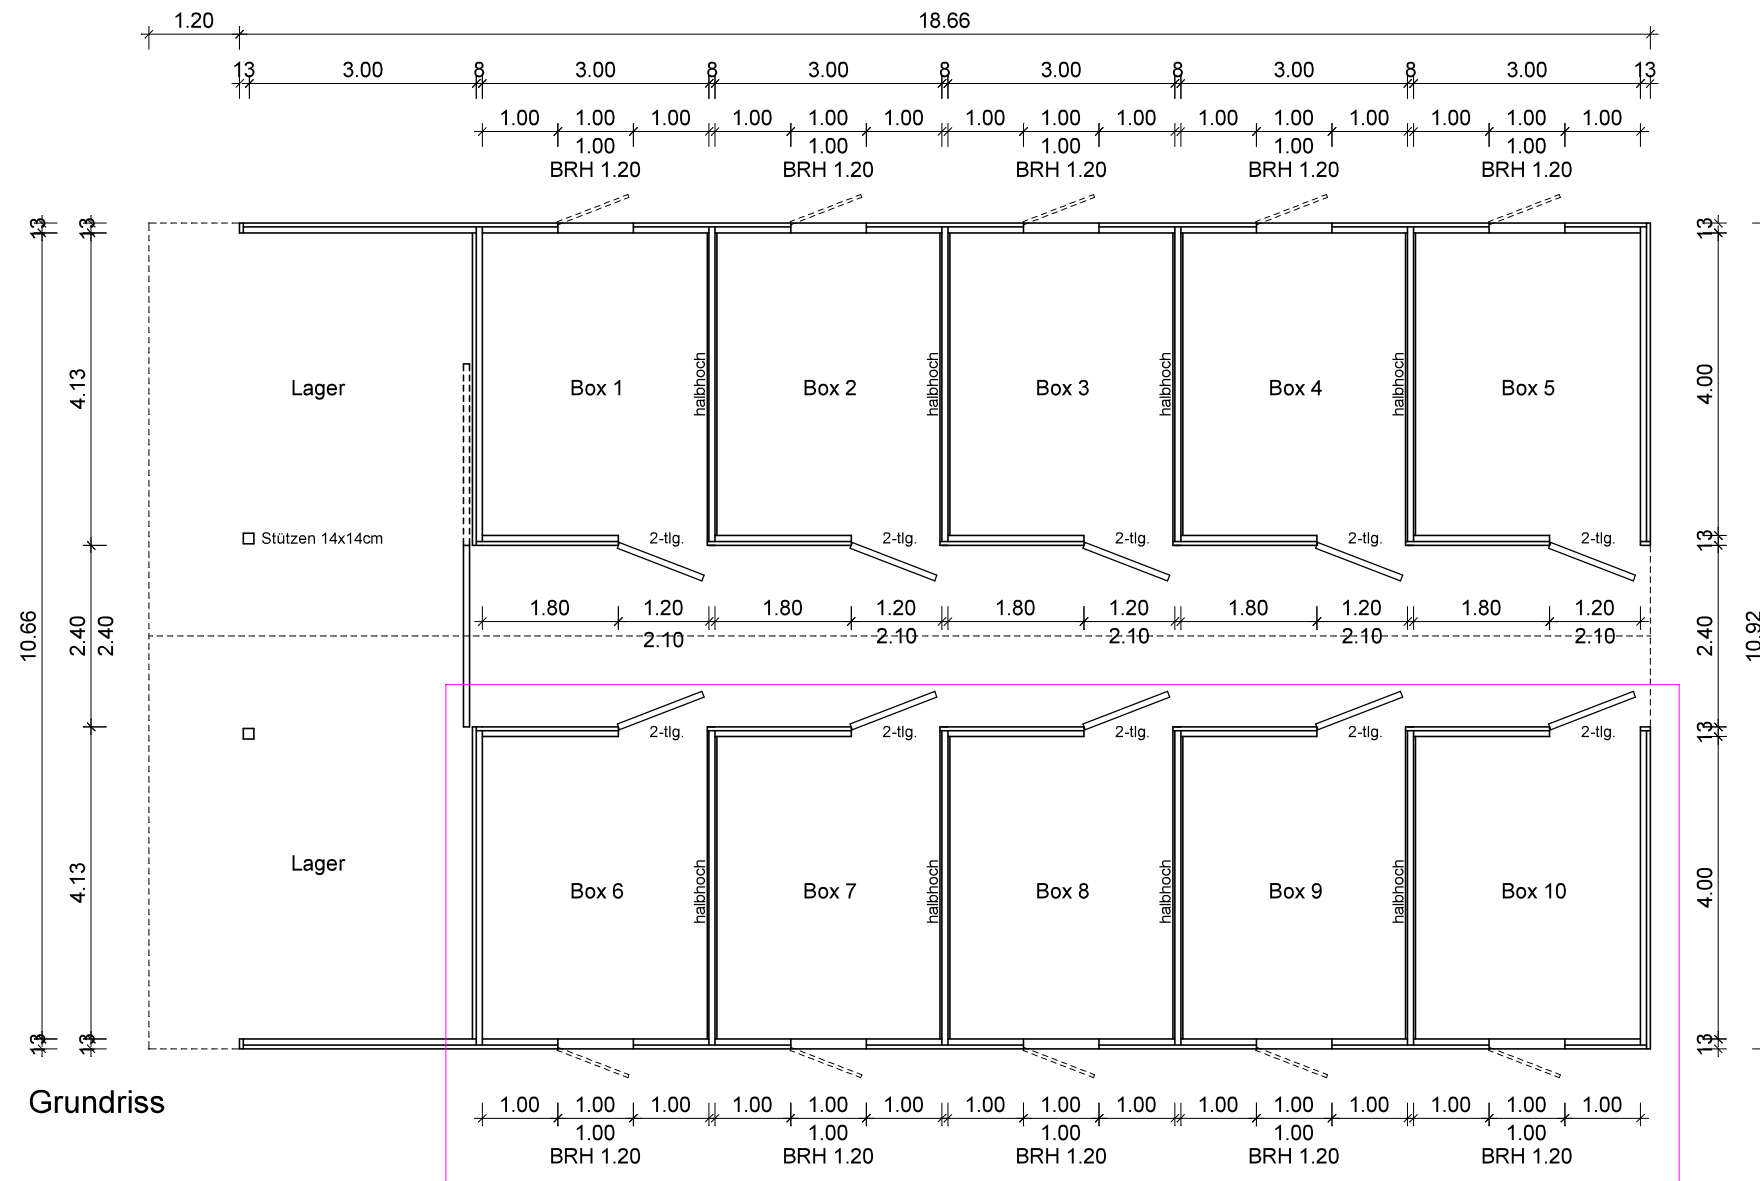

Ansichten

Frontansicht

Seitenansicht rechts

Rückansicht

Seitenansicht links

Boxen 6-10 werden im 2. Bauabschnitt erstellt!

<b>Außenboxen &amp; Weidehütte gegenüber</b>		
Projekt		
Anne Søndergaard Ladegaardsskov 14 DK-5560 Aarup		
Bauherr/-in		
<b>Grundriss, Ansichten</b>		
Zeichnung		
1 : 100	DinA3	CO
Maßstab	Blattgröße	Zechner/in
07.09.2020	11.09.2020	01
Plan erstellt am	Letzter Stand	Plan-Nr.
Firma		
<b>Skandwood • W. Kau</b> Ostertoft 10 • 24988 Oeversee Tel. 0461-406810-0 • Fax 0461-406810-29		
		 <b>SKANDWOOD</b> Leben mit Pferden