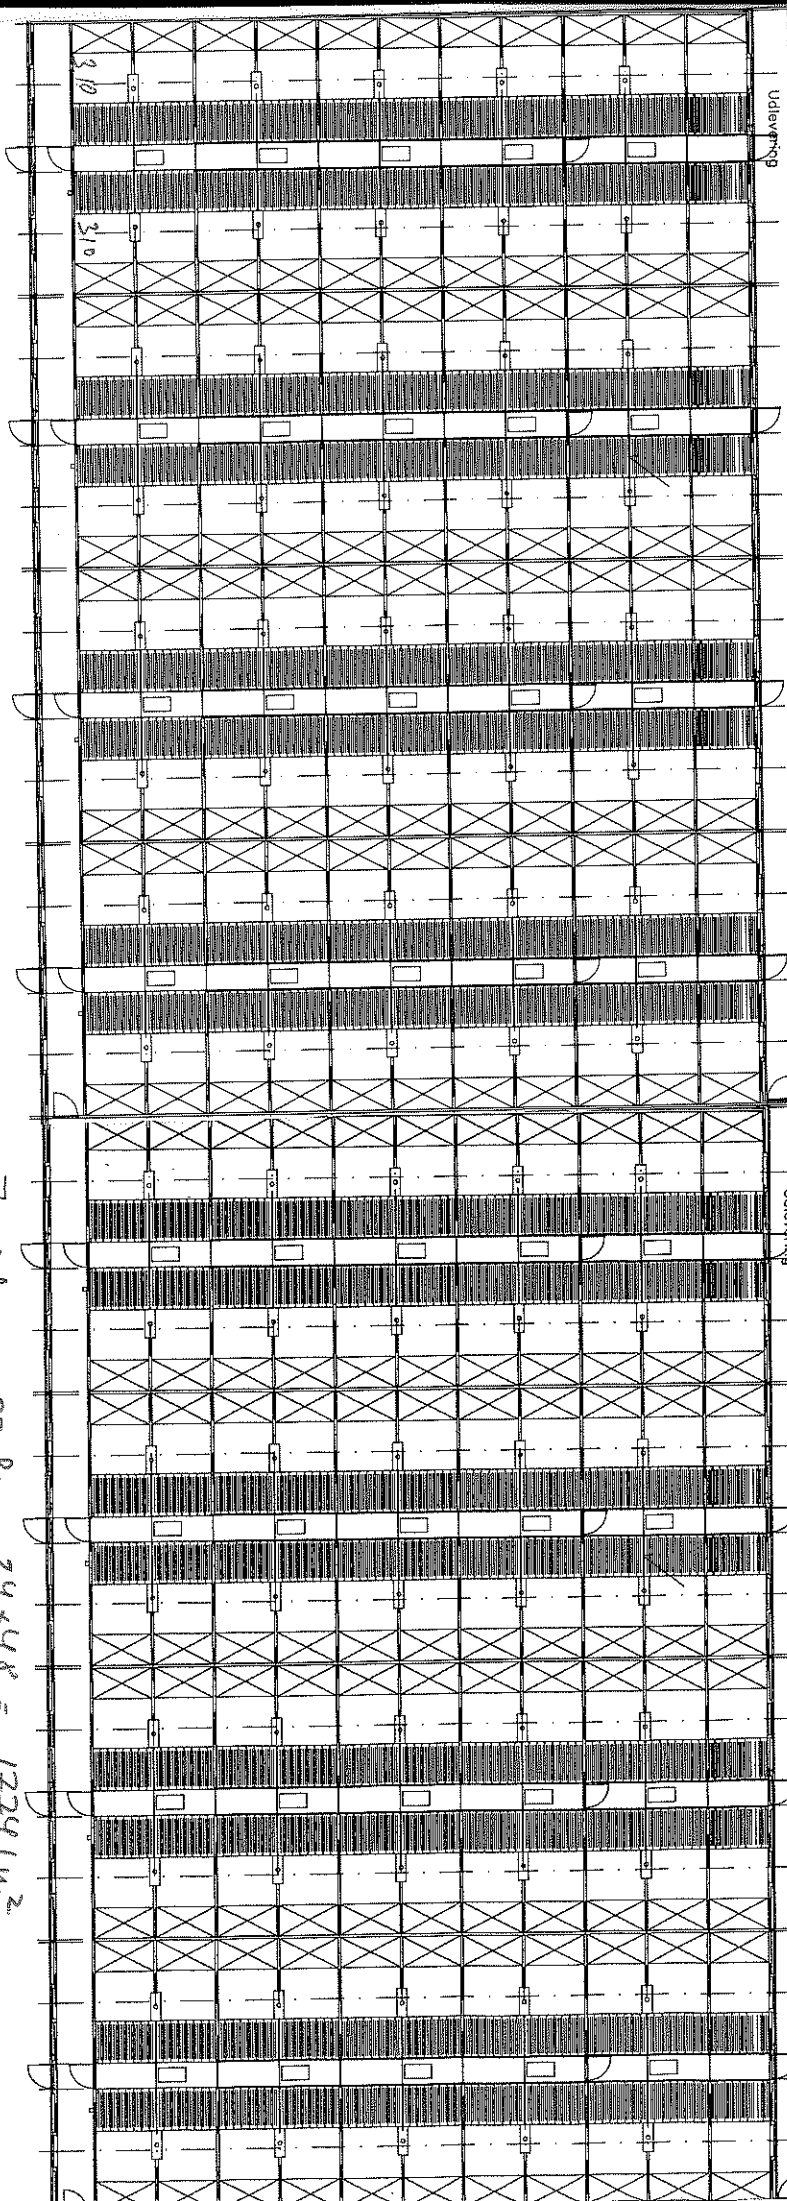

Rygtergaard 99 NY STALD

7 sektioner i 22,8m a 24x48 = 1724 m²
 1 sektion i 22,8m a 24x31m = 163,2 m²
 Foderkrybbe 176 m² i 0,162 = 28,2
 1910,2

Rev.	Udarb.	Beskr.	Dato	Udarb.	Kontrol	Gr.
			290806			

Svinestald
 Delvis spalte - mekan
 Erik Frederiksen
 Plan

Rev.	Udarb.	Beskr.	Dato	Udarb.	Kontrol	Gr.
			290806			

Svinestald
 Delvis spalte - mekan
 Erik Frederiksen
 Plan