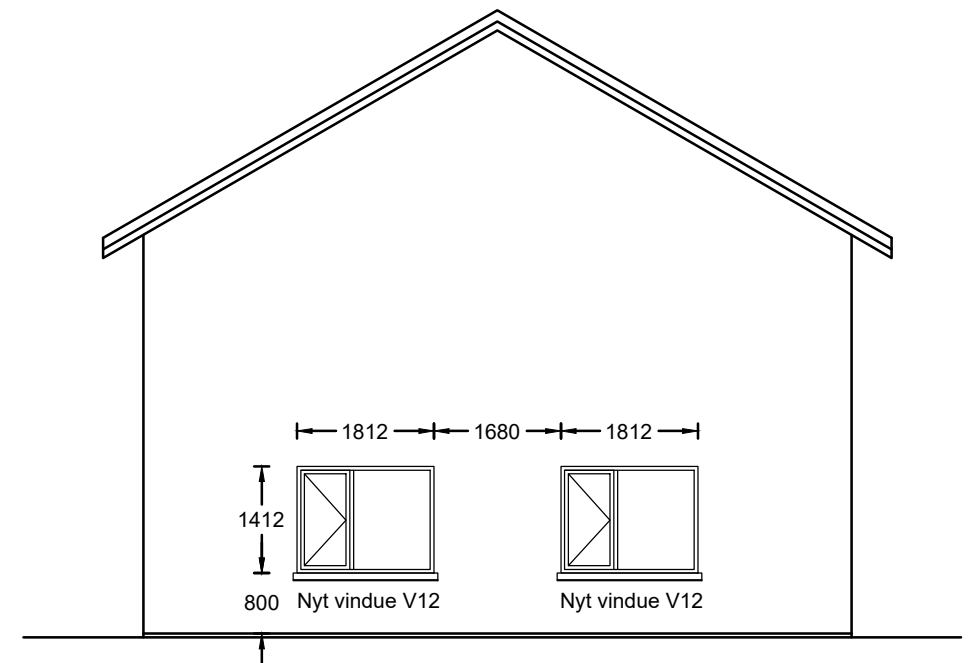

Facade mod Syd

Facade mod Øst

Foreløbigtryk: 2019-09-10

Rev.: Rev. Dato: Tegn: Godk.:

Glamsbjergskolen

Assens Kommune

Arkitekt
CREO Arkitekter A/S

Østerbro 5, 1.sal - 5000 Odense C
Tlf.: +45 6611 5911 - E-mail: creo@creoarkitekter.dk