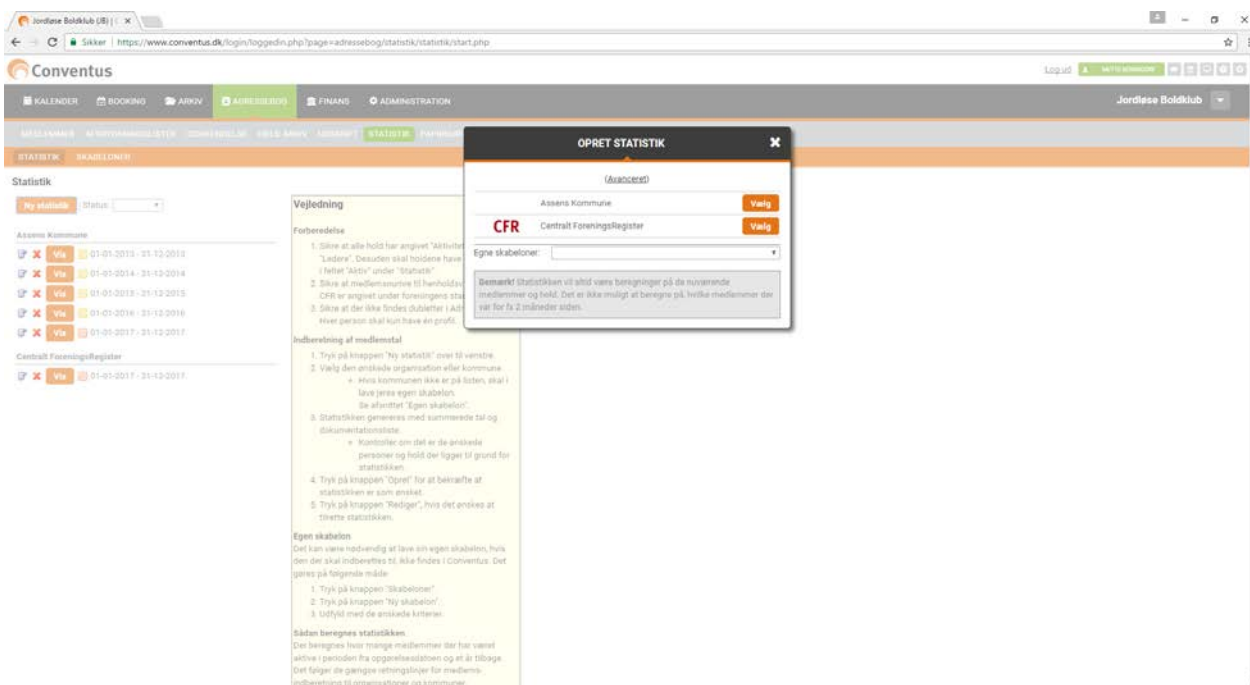

Indberetning af medlemsstatistik

Log på Conventus www.conventus.dk

I får dette billede frem:

Tryk på boxen Medlemsstatistik og dette billede kommer frem:

Tryk herefter på Ny statistik og denne box kommer frem her vælger I Assens Kommune

I kan nu indberette medlemsstatistik.

HUSK at trykke SEND når I er færdige.