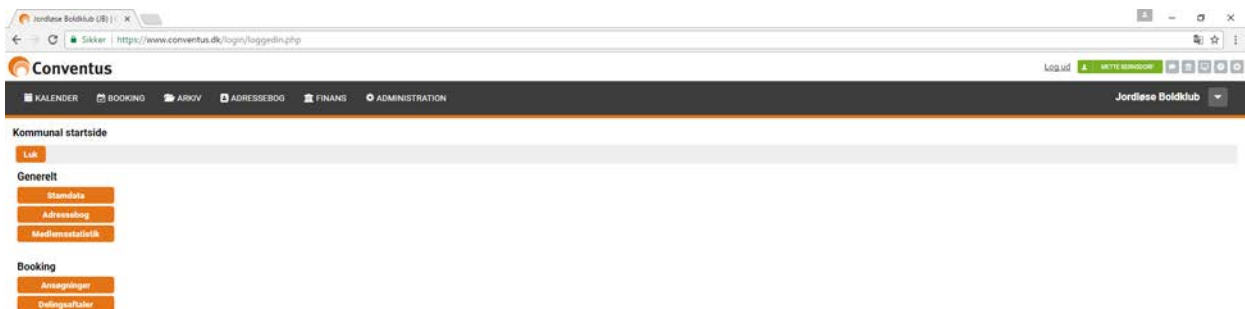

Indberetning af medlemsstatistik

Log på Conventus www.conventus.dk

I får dette billede frem:

Tryk på boxen Medlemsstatistik og dette billede kommer frem:

Tryk herefter på Ny statistik og denne box kommer frem her vælger I Assens Kommune