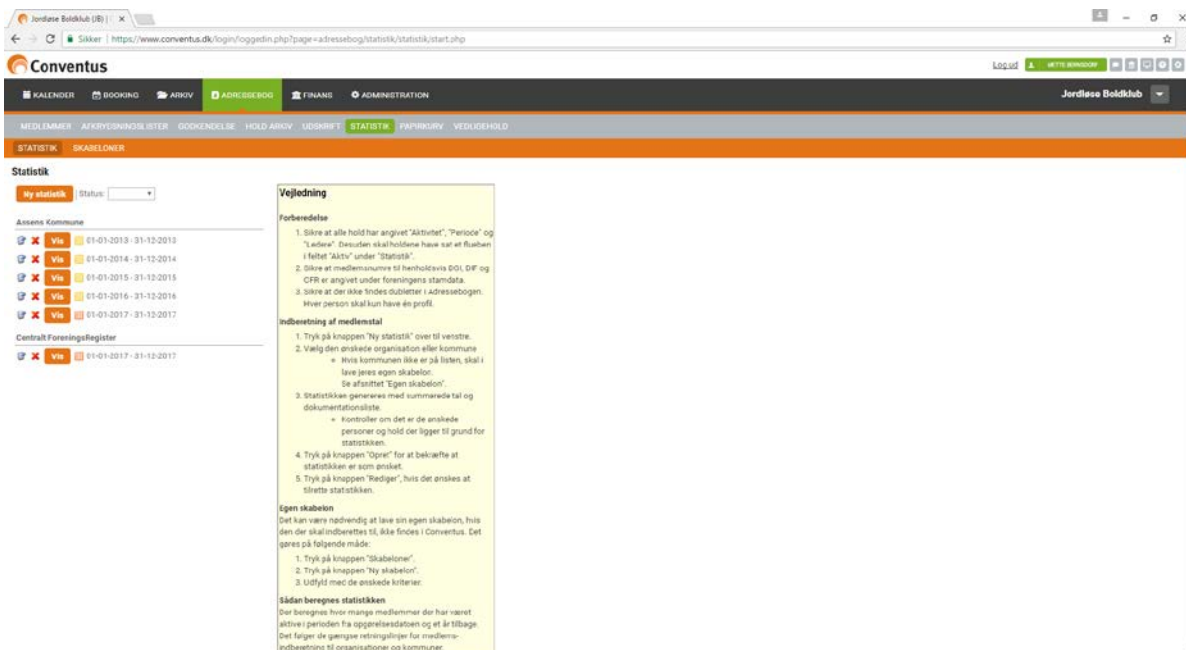

Indberetning af medlemsstatistik

Log på Conventus www.conventus.dk

I får dette billede frem:

Tryk på boxen Medlemsstatistik og dette billede kommer frem:

Tryk herefter på Ny statistik og denne box kommer frem her vælger I Assens Kommune