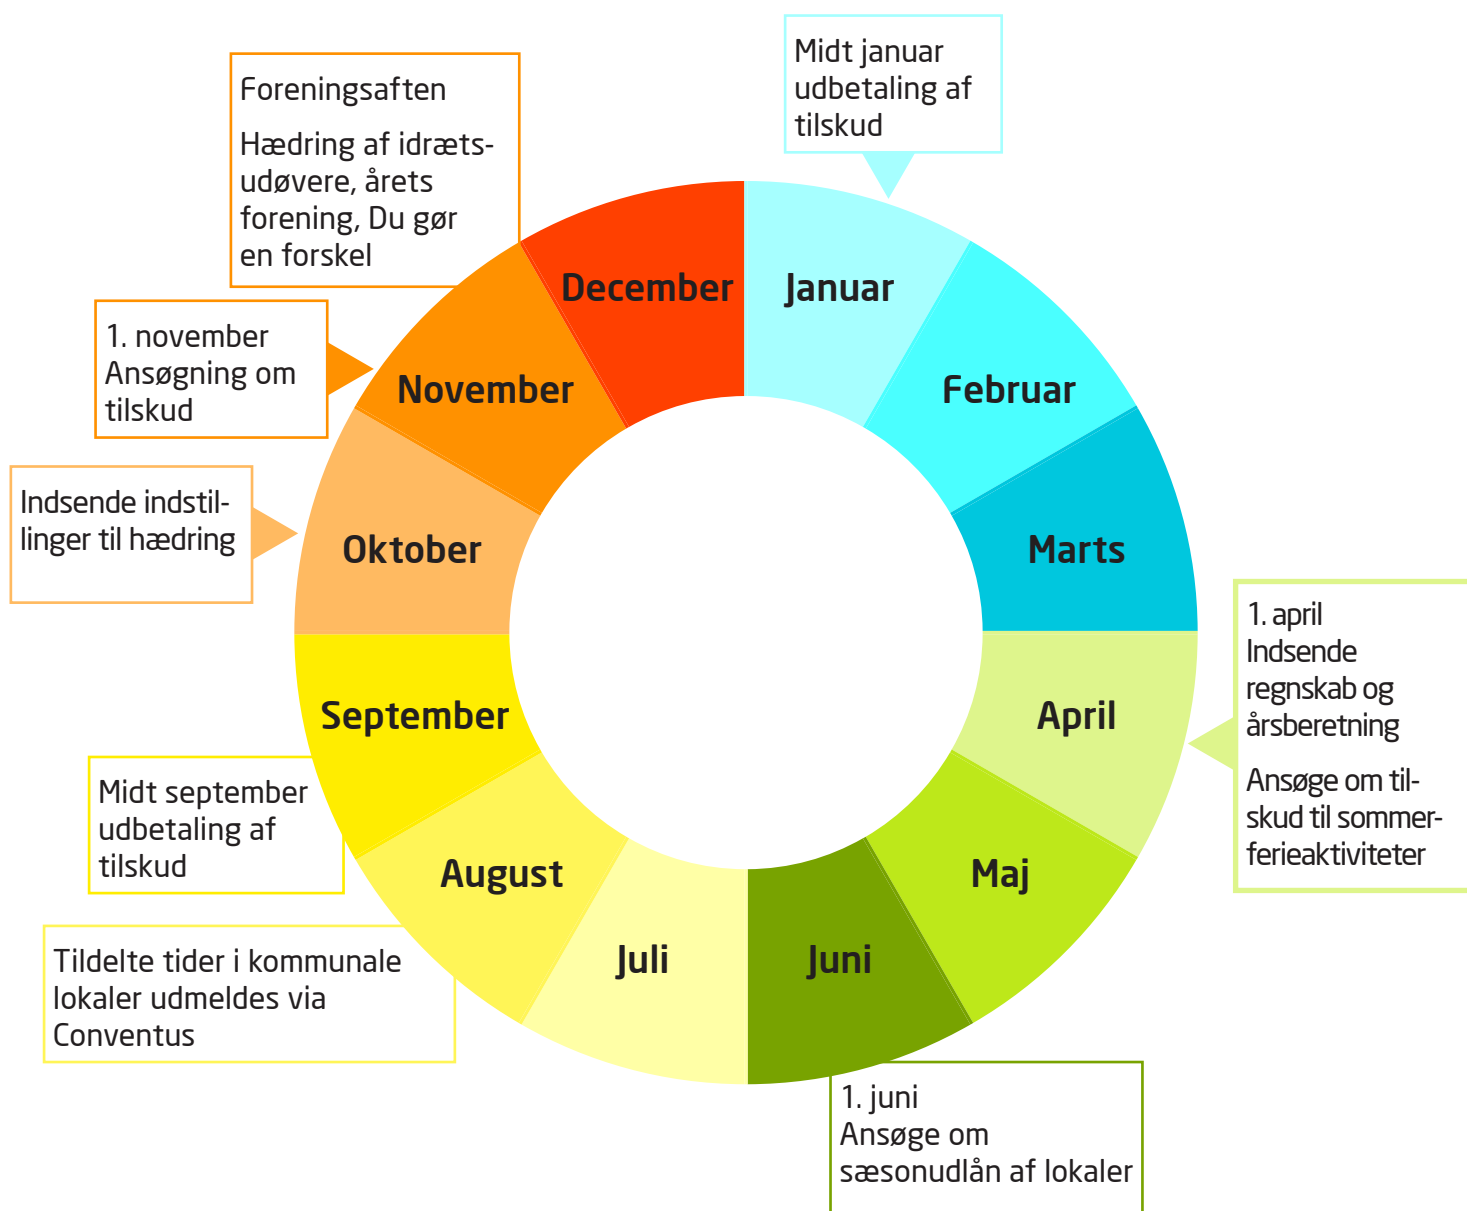

ÅRSHJUL FOR AFTENSKOLER

LØBENDE HELE ÅRET
Ansøge tilskud fra udviklingspuljen
Kurser, temamøder