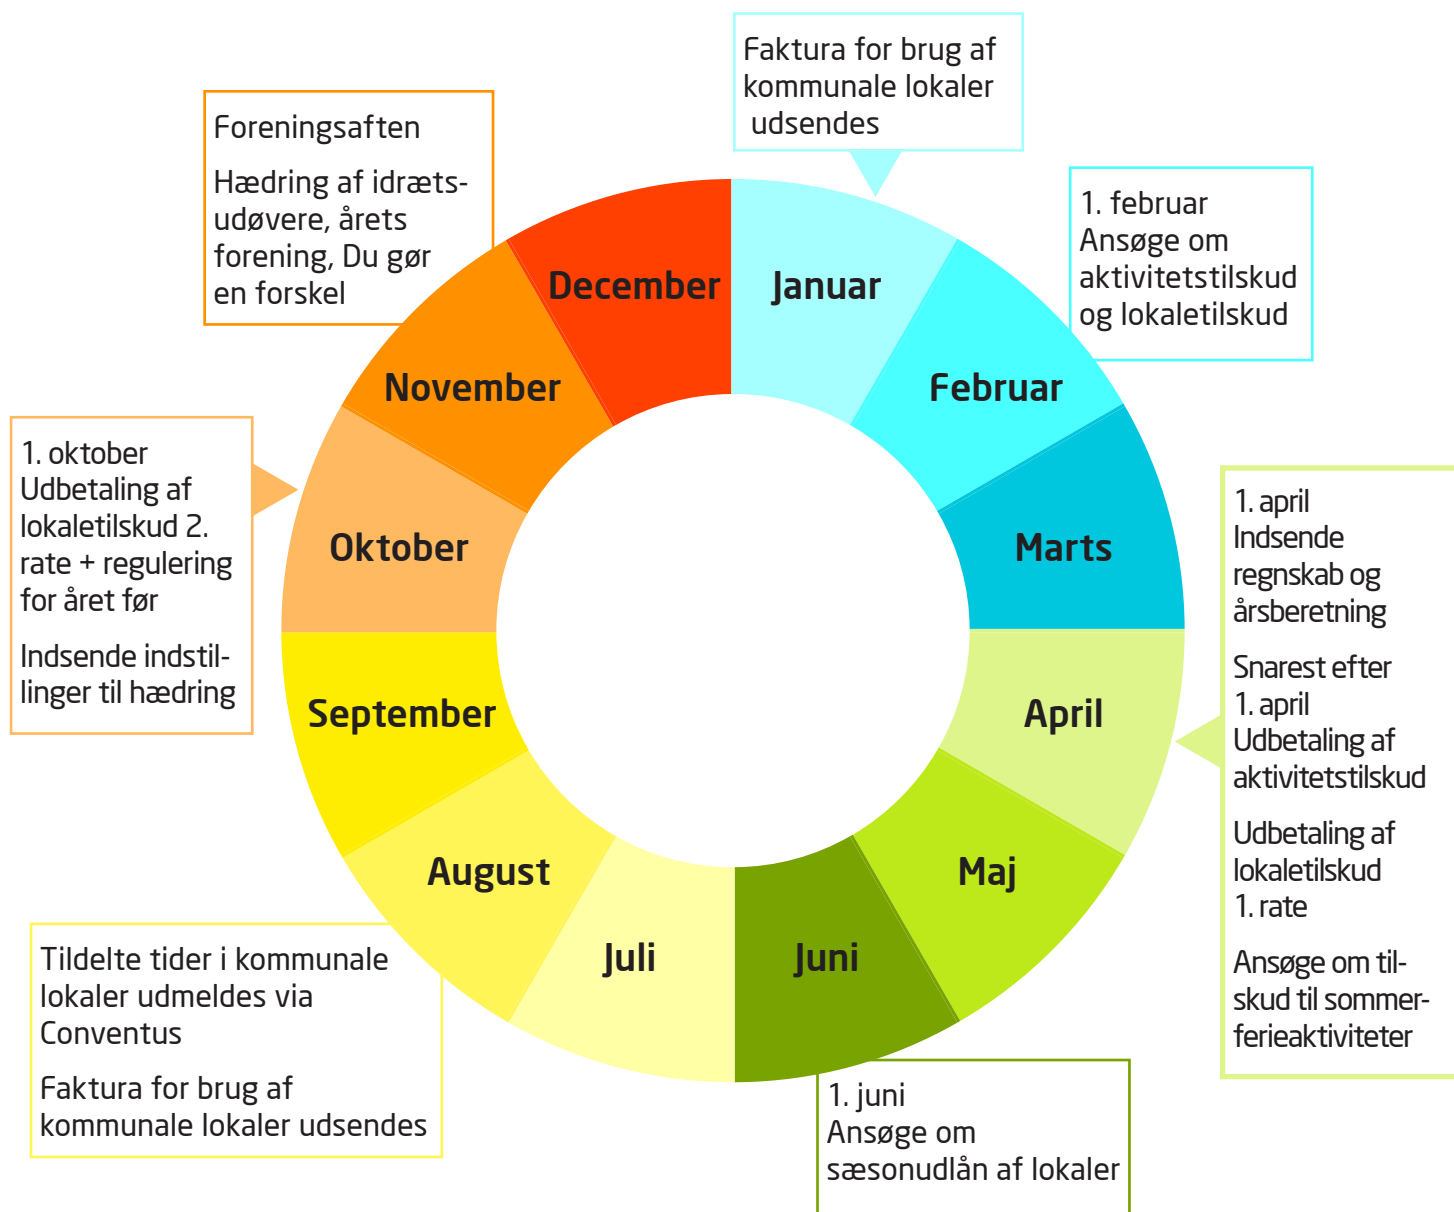

ÅRSHJUL FOR FORENINGER

LØBENDE HELE ÅRET
Ansøge tilskud fra udviklingspuljen
Kurser, temamøder